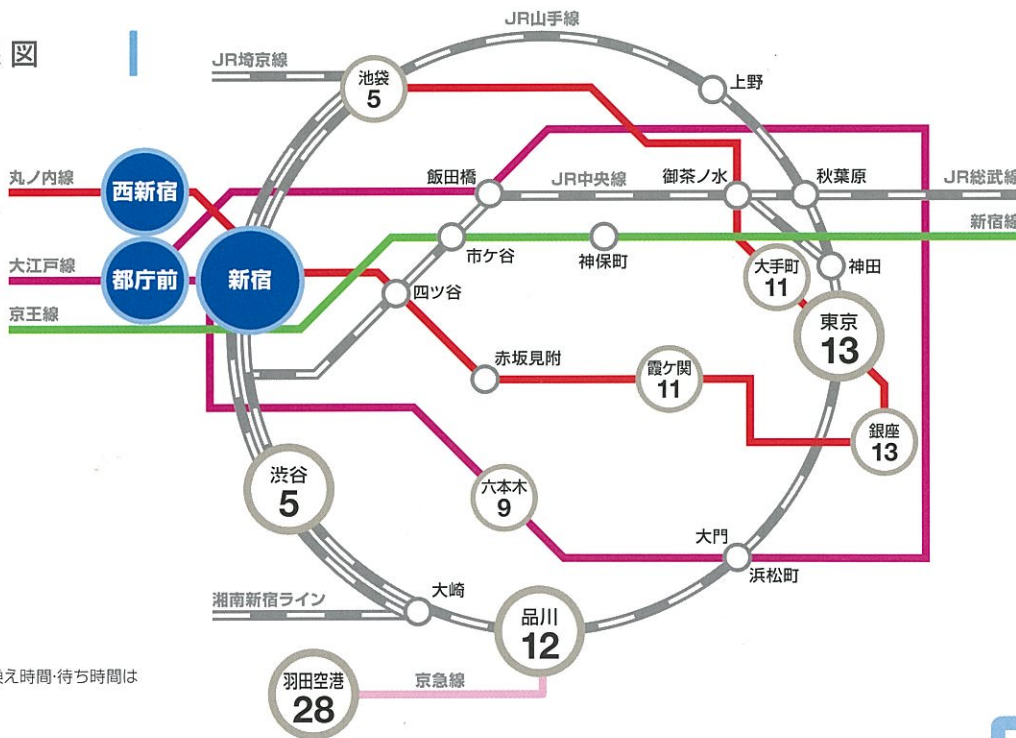

案内図

イベントホール

コンファレンスセンター

- [所在地] BelleSalle Shinjuku Grand Hall 東京都新宿区西新宿8-17-3
 BelleSalle Shinjuku Grand Conference Center 東京都新宿区西新宿8-17-1 住友不動産新宿グランドタワー 5F
- [交通アクセス] 「西新宿駅」1番出口より徒歩3分(丸ノ内線) / 「都庁前駅」E4出口より徒歩7分(大江戸線)
 「新宿西口駅」D4出口より徒歩11分(大江戸線)
 「新宿駅」西口より徒歩15分(JR線・丸ノ内線・小田急線・京王線・新宿線・大江戸線)

路線図

※所要時間には、乗り換え時間・待ち時間は含まれていません。

住友不動産ベルサール株式会社

ご予約・お問い合わせは総合予約センターへ

TEL 03-3346-1396 FAX 03-3346-1399 URL www.bellesalle.co.jp

電話受付時間：平日9:00~18:00 (時間外は留守番電話にて対応させていただきます)

belle salle