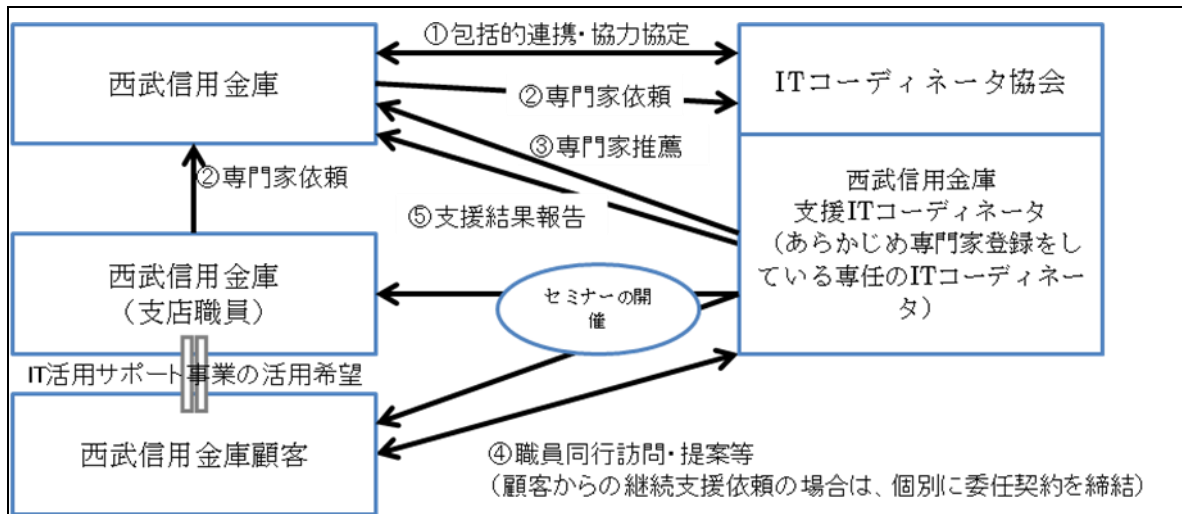

【本件に関するお問合せ先】

特定非営利活動法人 ITコーディネータ協会 事業促進部
担 当：山川（やまかわ）、中村（なかむら）
T E L：03-6912-1081
m a i l：kouhou.itc.2007@itc.or.jp
U R L：<http://www.itc.or.jp/>
アクセス：<http://www.itc.or.jp/itca/map/index.html>

ITコーディネータはIT経営を実現するプロフェッショナルです。

ITコーディネータ協会は経済産業大臣（当時は通商産業大臣）の諮問機関である産業構造審議会 情報産業部会 情報化人材対策小委員会の中間報告を受けて、経営戦略を情報システムに繋ぐ企業経営者の良きパートナー人材＝「ITコーディネータ」の育成、認定、普及を目的として2001年2月にNPO法人（特定非営利活動法人）として創設されました。当協会は発足以来ITコーディネータの認定、輩出と活動支援に取り組んでまいりましたが、既にITコーディネータ資格認定累計者数は1万人を超え、多くの方々が全国各地でIT経営を普及・推進する活動を展開しています。

以 上

【全体イメージ】